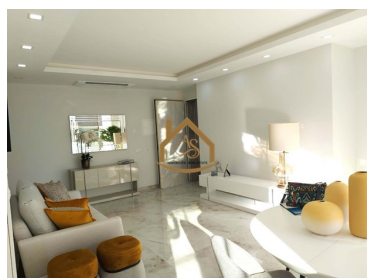

AS-A004-R/C-B

Referência

Digitalize o código QR para ver a propriedade

Lagos - Apartamento

Quartos

Casas de banho

Área (m²)

Piscina

450 000 €

(EUR €)

Luxuosos apartamento T2 com piscina na cobertura, Lagos para venda

O apartamento atualmente em construção estão localizados numa zona residencial de Lagos, 5 minutos de carro das praias de Dona Ana, Camilo e Porto de Mós e não muito longe do Palmares Golf e do Boavista Golf & Spa, perto de todas as comodidades, oferecem uma vida de alta qualidade com acesso à piscina do último piso.

Áreas do apartamento: 97,70 + 38,10 + 16,60 = 152,40 m².

Apartamento oferece: cozinha totalmente equipada com eletrodomésticos Bosch integrados, 2 quartos, 2 casas de banho (1 en-suite), varandas privadas, acesso ao terraço e piscina, 1 lugar de estacionamento subterrâneo.

Anja Scheck

00351919537038 ²

info@as-realestate.pt

T (+351) 919 537 038 ² · E info@as-realestate.pt

Based in Lagos and providing service in Lagos and surrounding areas

AMI 24507

¹ (Chamada para rede fixa nacional) | ² (Chamada para rede móvel nacional)