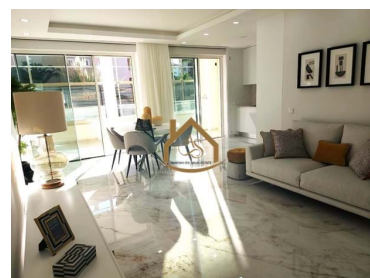

AS-A004-3-M

Referência

Digitalize o código QR para ver a propriedade

Lagos - Apartamento

2
Quartos

2
Casas de banho

161,25
Área (m²)

Piscina

650 000 €
(EUR €)

Luxuosos apartamento T2 com piscina na cobertura, Lagos para venda

O **apartamento atualmente em construção** estão localizados numa zona residencial de Lagos, 5 minutos de carro das praias de Dona Ana, Camilo e Porto de Mós e não muito longe do Palmares Golf e do Boavista Golf & Spa, perto de todas as comodidades, oferecem uma vida de alta qualidade com acesso à piscina do último piso.

Áreas do apartamento: 106,55 + 36,90 + 17,80 = 161,25 m².

Apartamento oferece: cozinha totalmente equipada com eletrodomésticos Bosch integrados, 2 quartos, 2 casas de banho (1 en-suite), varandas privadas, acesso ao terraço e piscina, 1 lugar de estacionamento subterrâneo.

Anja Scheck

00351919537038 ²

info@as-realestate.pt

T (+351) 919 537 038 ² · E info@as-realestate.pt
Based in Lagos and providing service in Lagos and surrounding areas
AMI 24507

¹ (Chamada para rede fixa nacional) | ² (Chamada para rede móvel nacional)